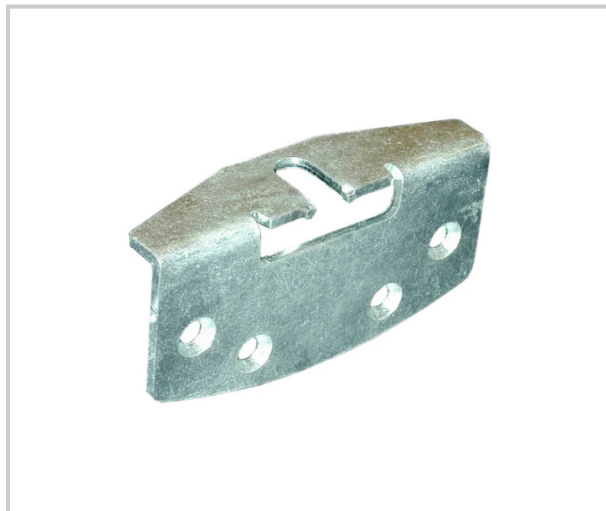

XPERTA : PLATINE DE FIXATION

ARGENTA - ARLU

Platine de fixation panneau mince.

Référence	Unité de vente
340301013700	L'unité