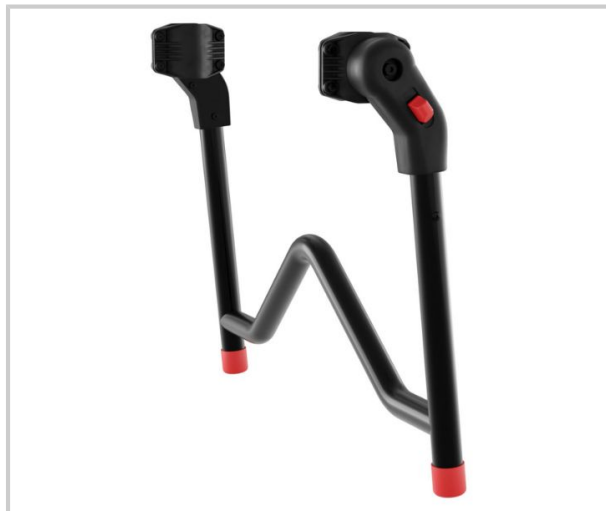

TOP SUPPORT POUR PRIME TELESTEPS

Convient à toutes les échelles Prime
pliable pour un transport plus facile
une utilisation sur les murs, les poteaux et les coins
léger, fabriqué en aluminium
facile à monter
dimensions : 525 x 397 x 74 mm
poids : 0,79 kg.