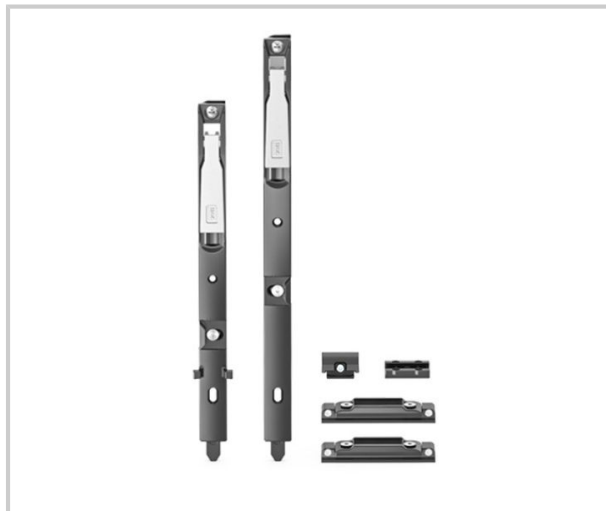

KIT VERROU SEMI-FIXE

STAC

Kit comprenant 1 verrou haut, 1 verrou bas, 2 gâche et 1 ensemble cale de jeu (ouvrant/dormant)

Pour fenêtres avec vantail de service oscillo-battant (H min = 665 mm).

Applications : Vantail secondaire.

Compression: $\pm 1,5$ mm

Matériaux: Acier inoxydable, Zamak, Polyamide.

Kit verrou à l'inverseur : se distingue par un verrou bas spécifique intégrant le dispositif de verrouillage du verrou inverseur du vantail de service, contrairement au kit au dormant qui reste standard.